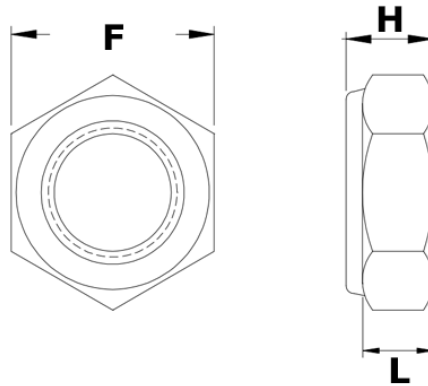

КРЕПКОМ

КРЕПЕЖ . ОСНАСТКА . ИНСТРУМЕНТ

+7(812)748-26-26

+7(931)252-28-26

zakaz@krepcom.ru

Гайки дюймовые с нейлоновой вставкой NTU series (усиленные низкие)

Размеры NTU series

Размер	Размер под ключ F	Общая высота H	Высота L
1/4	1/2	.281	.194
5/16	9/16	.313	.212
3/8	11/16	.406	.251
7/16	3/4	.438	.316
1/2	7/8	.531	.360
9/16	15/16	.563	.421
5/8	1 1/16	.609	.428
3/4	1 1/4	.703	.488
7/8	1 7/16	.781	.535
1	1 5/8	.891	.600
1 1/4	2	1.109	.767
1 1/2	2 3/8	1.313	.810
1 3/4	2 3/4	1.469	.986
2	3 1/8	1.672	1.016
2 1/4	3 1/2	1.938	1.179
2 1/2	4	2.187	1.523
2 3/4	4	2.187	1.523
3	4 5/8	2.725	2.075