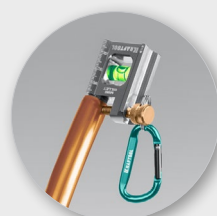

# KRAFTOOL

PIPE BEND

0°

90°

арт. 34791

**Высокоточный глазок,**  
изготовленный в Японии

**Корпус из особо прочного**  
авиационного алюминия

**Удобный карбин**  
со специальной  
системой фиксации

**V-образный вырез**  
для установки на трубы

**Два мощных редкоземельных**  
**магнита**  
для горизонтальных  
и вертикальных измерений

**Специальная струбцина**  
для установки на трубы  
и измерений при сгибании