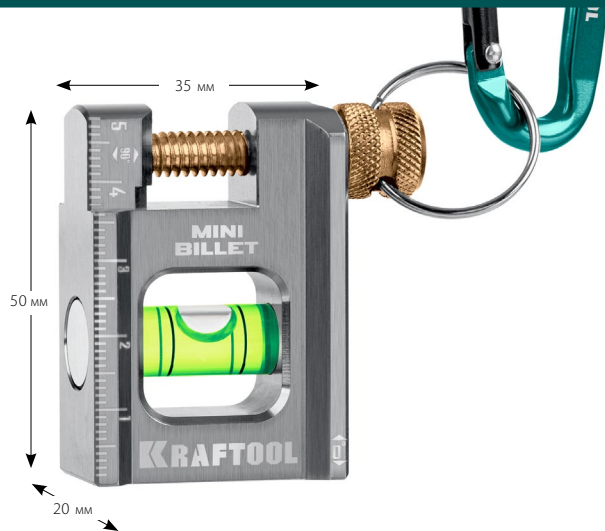

# KRAFTOOL

PIPE BEND

0°

90°

арт. 34791

**Высокоточный глазок,**  
изготовленный в Японии

**Корпус из особо прочного**  
авиационного алюминия

**Удобный карбин**  
со специальной  
системой фиксации

**V-образный вырез**  
для установки на трубы

**Два мощных редкоземельных**  
**магнита**  
для горизонтальных  
и вертикальных измерений

**Специальная струбцина**  
для установки на трубы  
и измерений при сгибании

# Брусковый магнитный уровень MINI BILLET